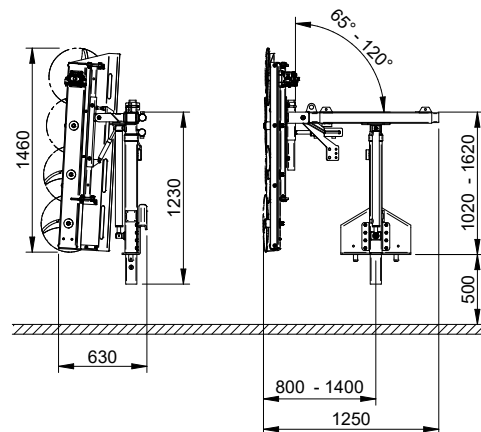

Molla gas antiurto - Gas spring security
 Securite avec vérin a gaz - Sicherheitsgasfeder

Coltelli Ø 41 cm. - 2500 rpm
 Knives Ø 41 cm. - 2500 rpm
 Couteaux Ø 41 cm. - 2500 rpm
 Messer Ø 41 cm. - 2500 rpm

Aggancio rapido maschio | femmina
 Quick connection male | female
 Connection rapid male | female
 Männliche | weibliche befestigung

Dati tecnici | Technical data | Fiche technique | Technische Daten

MOD.	cm	Kg
CFC 200	60	180