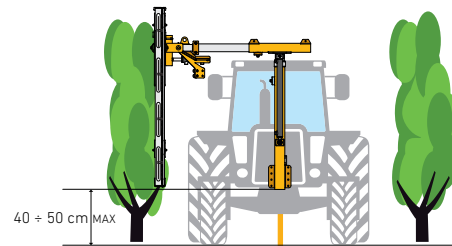

CFC 200

Cimatrice a coltelli a colonna fissa - Knives trimmer with fix column
 Rogneuse simple a couteaux - Einseitiger laubschneider

Cinghie autotensionanti - Self tensioning belts
 Courroies auto tendues - Selbstspannende Riemen

Molla gas antiurto - Gas spring security
 Securite avec vérin a gaz - Sicherheitsgasfeder

Coltelli Ø 41 cm. - 2500 rpm
 Knives Ø 41 cm. - 2500 rpm
 Couteaux Ø 41 cm. - 2500 rpm
 Messer Ø 41 cm. - 2500 rpm

Aggancio rapido maschio | femmina
 Quick connection male | female
 Connection rapid male | female
 Männliche | weibliche befestigung

Dati tecnici | Technical data | Fiche technique | Technische Daten

MOD.	cm	Kg
CFC 200	60	180